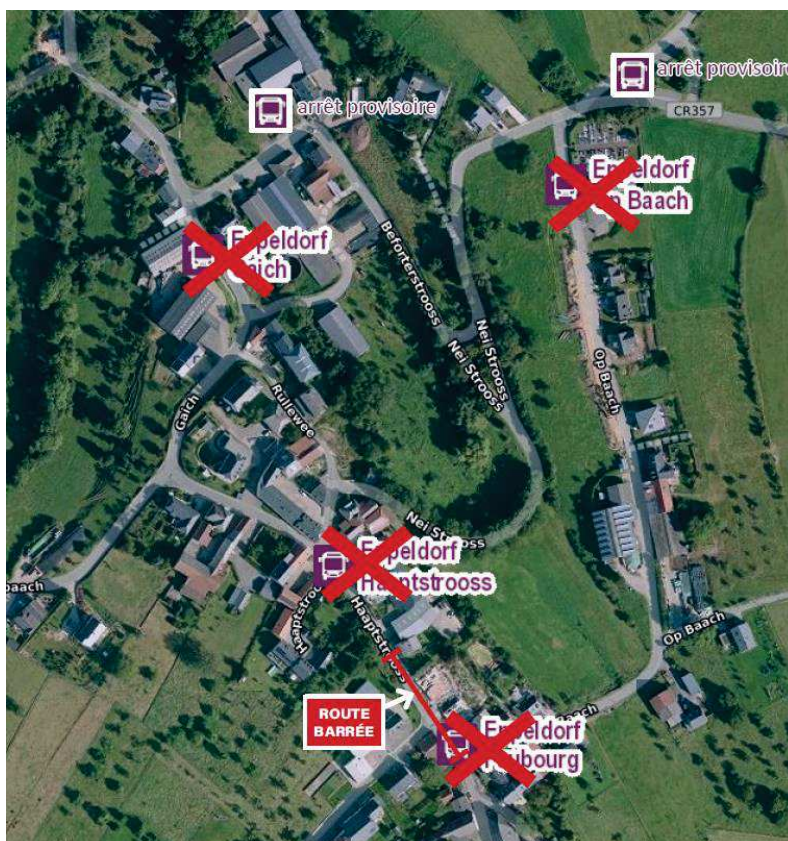

Luxembourg, le 18.11.2022

TELEGRAMME 2022/799 du 04.11.2022 **RECTIFICATIF du 18.11.2022**

Objet: Ligne 191 Ettelbruck - Diekirch - Beaufort - Echternach
Ligne K07 Diekirch - Ermsdorf – Beaufort (courses scolaires)

En raison de travaux routiers, la rue « Haapstrooss » à Eppeldorf sera barrée à toute circulation

du lundi 7 novembre 2022 au vendredi 25 novembre 2022 inclus

Les mesures suivantes seront prises pendant la durée des travaux:

Les courses d'autobus concernées en provenance de Beaufort seront déviées via la Beeforterstrooss – suite itinéraire normal et vice-versa.

- Les arrêts Eppeldorf-Op Baach, -Faubourg, -Haapstrooss et –Gäich seront remplacés par des arrêts provisoires situés dans la Beeforterstrooss (voir croquis)

Instruire personnel intéressé!

LE GOUVERNEMENT DU GRAND-DUCHÉ DE LUXEMBOURG
Ministère de la Mobilité et des Travaux publics
Administration des transports publics
Service Transports RGTR

Copies: Gare de Luxembourg.
Permanence, Service Transports RGTR.
Exploitant(s) RGTR concerné(s).
Administration(s) Communale(s) de: Vallée de l'Ernz.