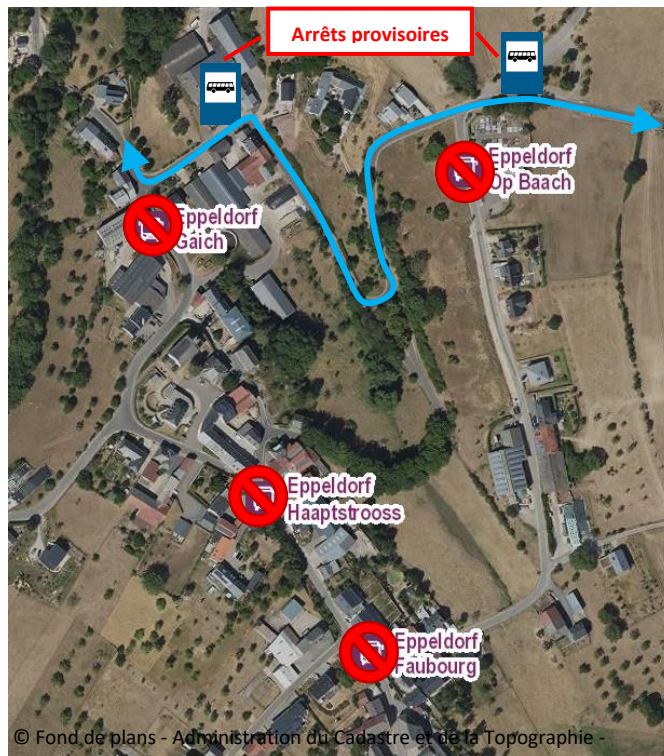

Luxembourg, le 05.09.2023

AVIS Perturbation 2023/625 du 05.09.2023

RECTIFICATIF du 17.07.2023

Objet: Ligne 191 Ettelbruck - Diekirch - Beaufort - Echternach

En raison de travaux routiers, la rue « am Gäich » à Eppeldorf sera barrée à toute circulation

du lundi 17 juillet 2023 au

Annulé à partir du mercredi 6 septembre 2023

jusqu'au vendredi 15 septembre 2023 inclus.

Les mesures de déviation seront prises pendant la durée des travaux:

Les courses d'autobus concernées en provenance de Beaufort seront déviées via la Beeforterstrooss – suite itinéraire normal et vice-versa.

- Les arrêts Eppeldorf-Op Baach, -Faubourg, -Hauptstrooss et –Gäich seront remplacés par des arrêts provisoires situés dans la Beeforterstrooss (voir croquis en annexe)

LE GOUVERNEMENT DU GRAND-DUCHÉ DE LUXEMBOURG
Ministère de la Mobilité et des Travaux publics
Administration des transports publics
Service Transports RGTR